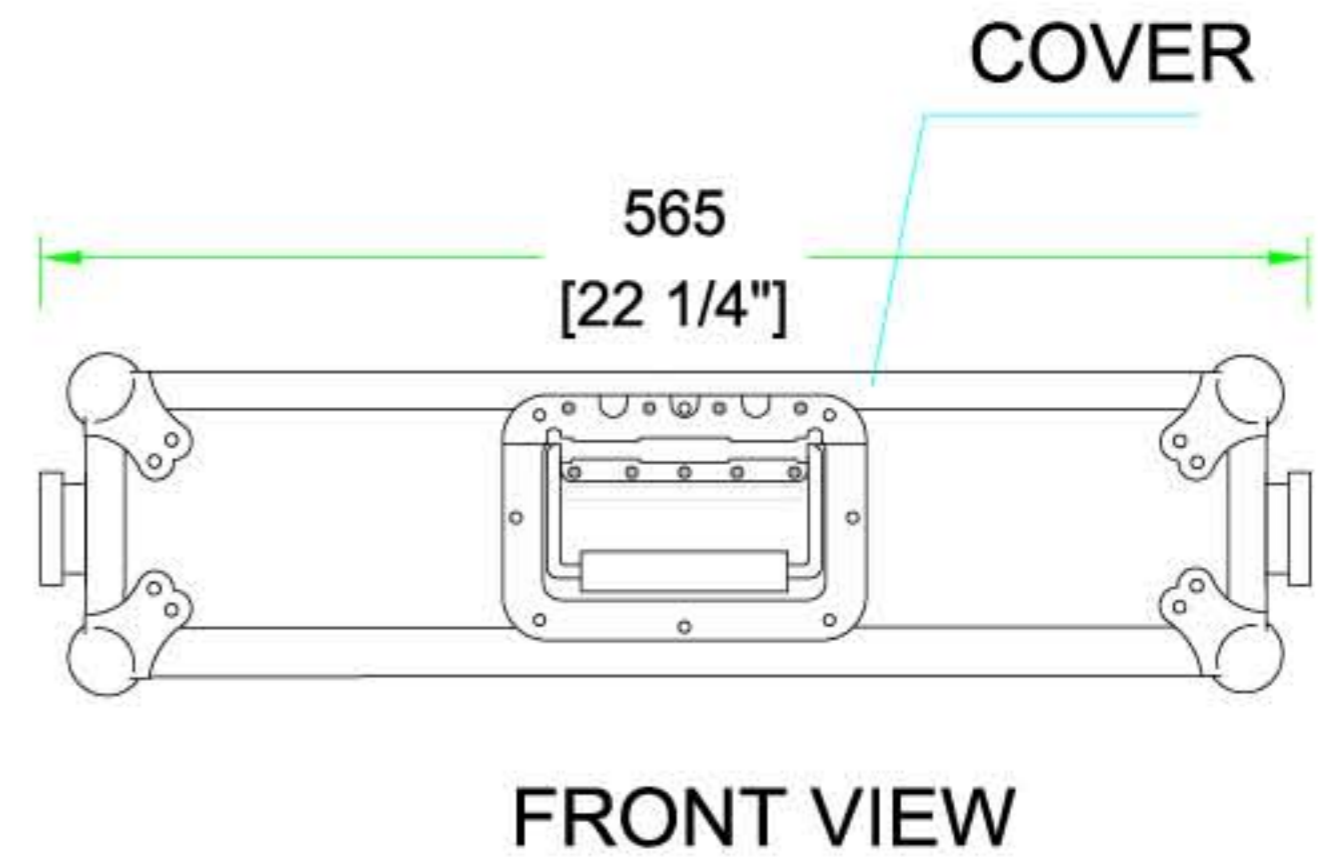

CM-RM22-02U

COVER