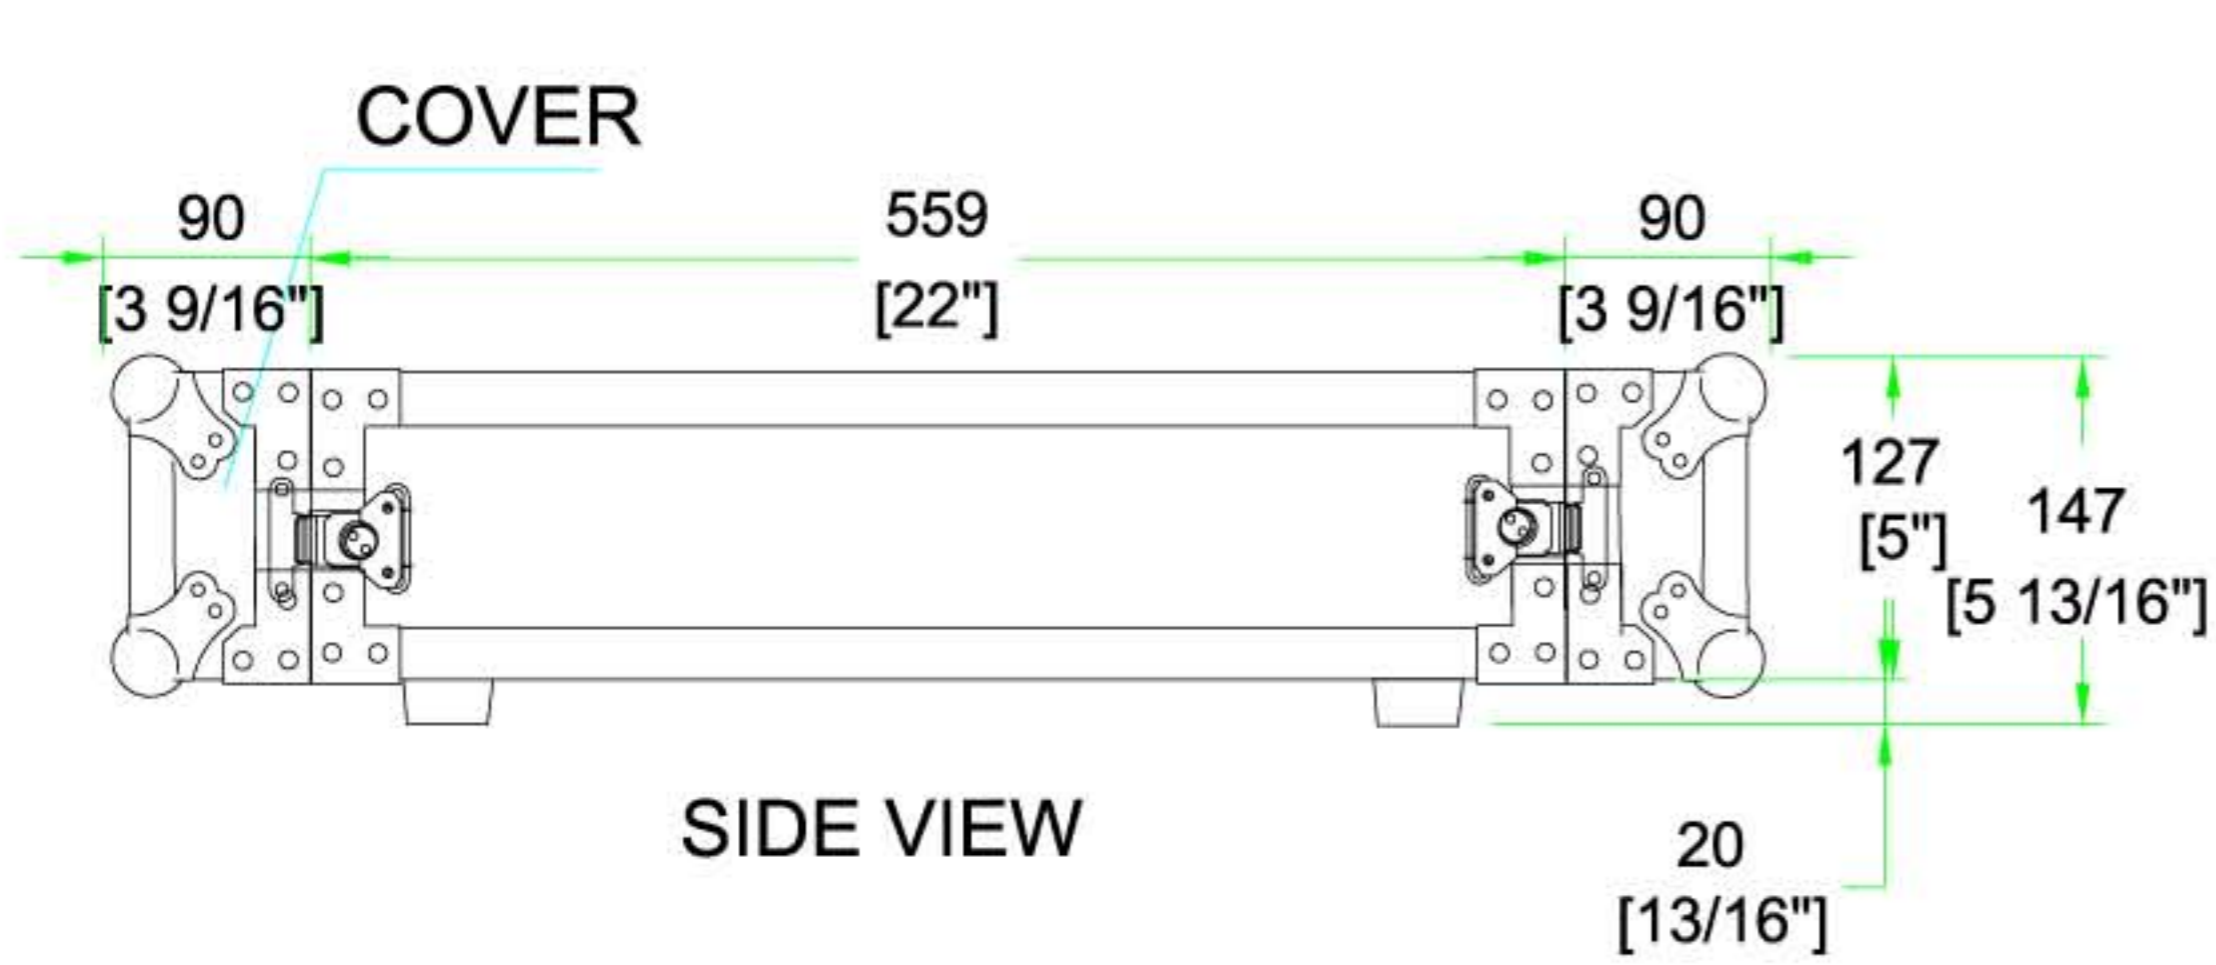

CM-RM22-02U

COVER