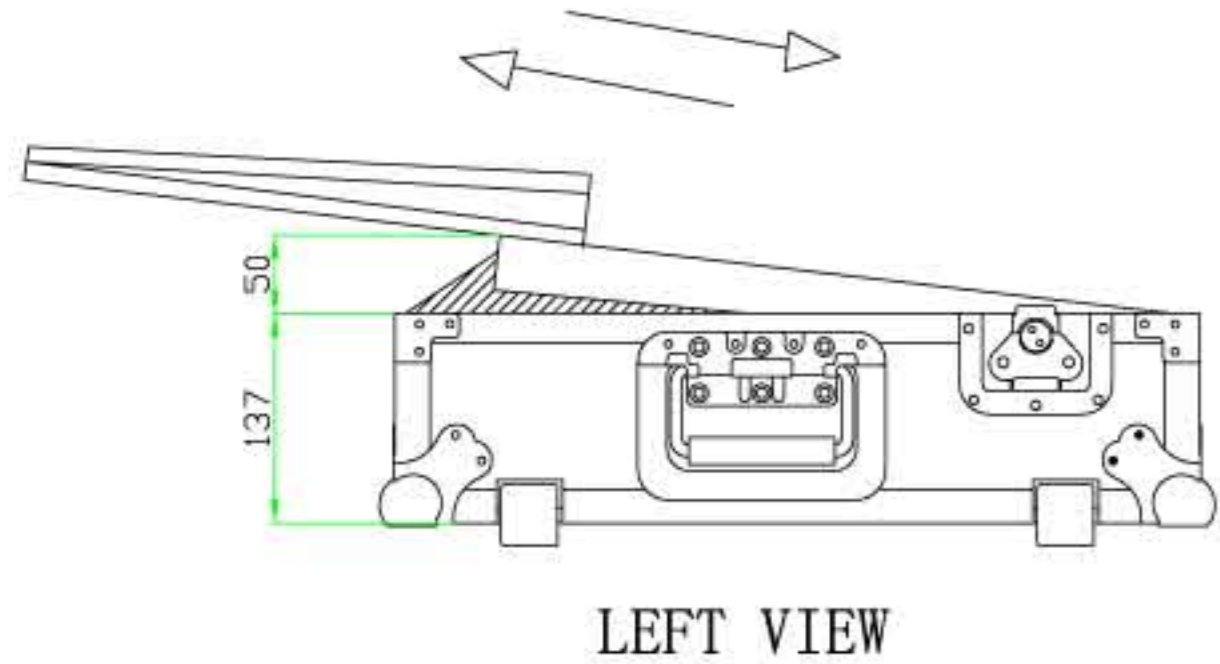

CM-TPBS-12MW

WWW.THECASEMAKERSCO.COM

9MM ACTIVE EVA 110*75 16 PCS