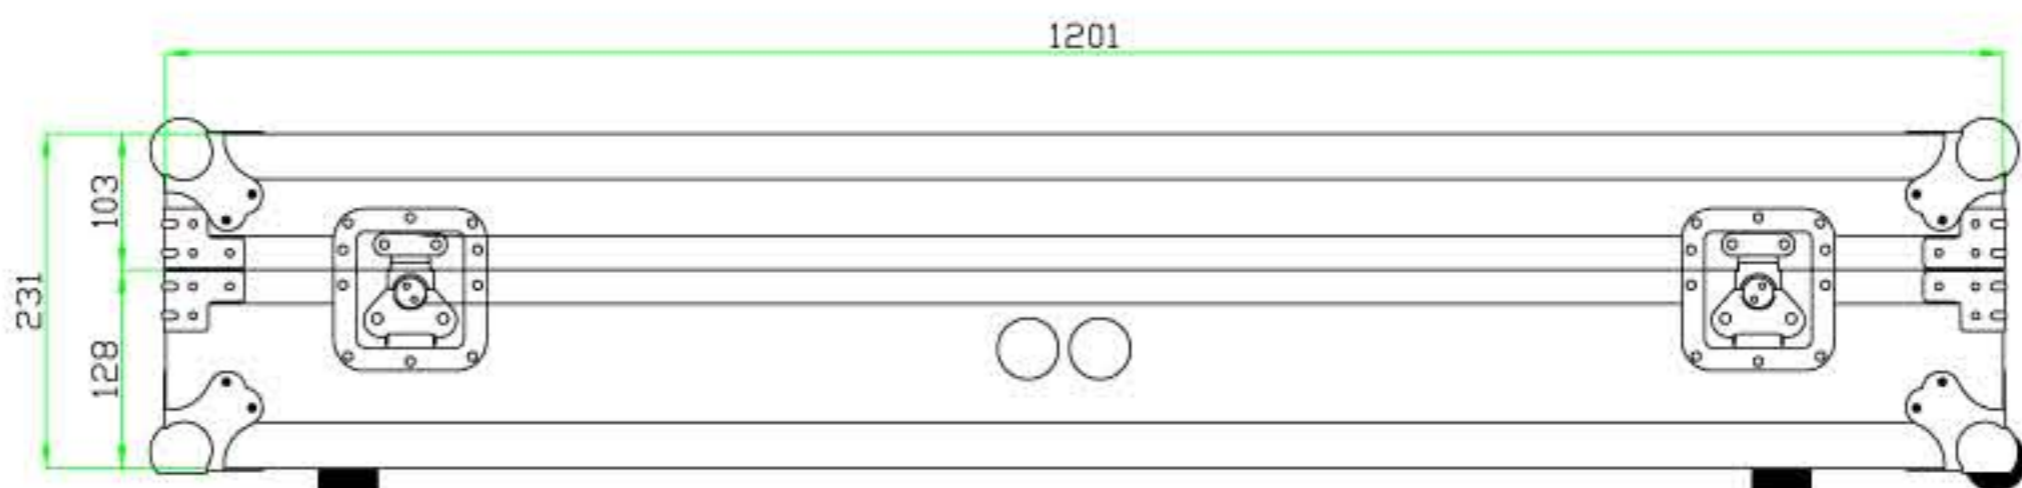

CM-TPBS-12MW

WWW.THECASEMAKERSCO.COM

9MM ACTIVE EVA 110*75 16 PCS