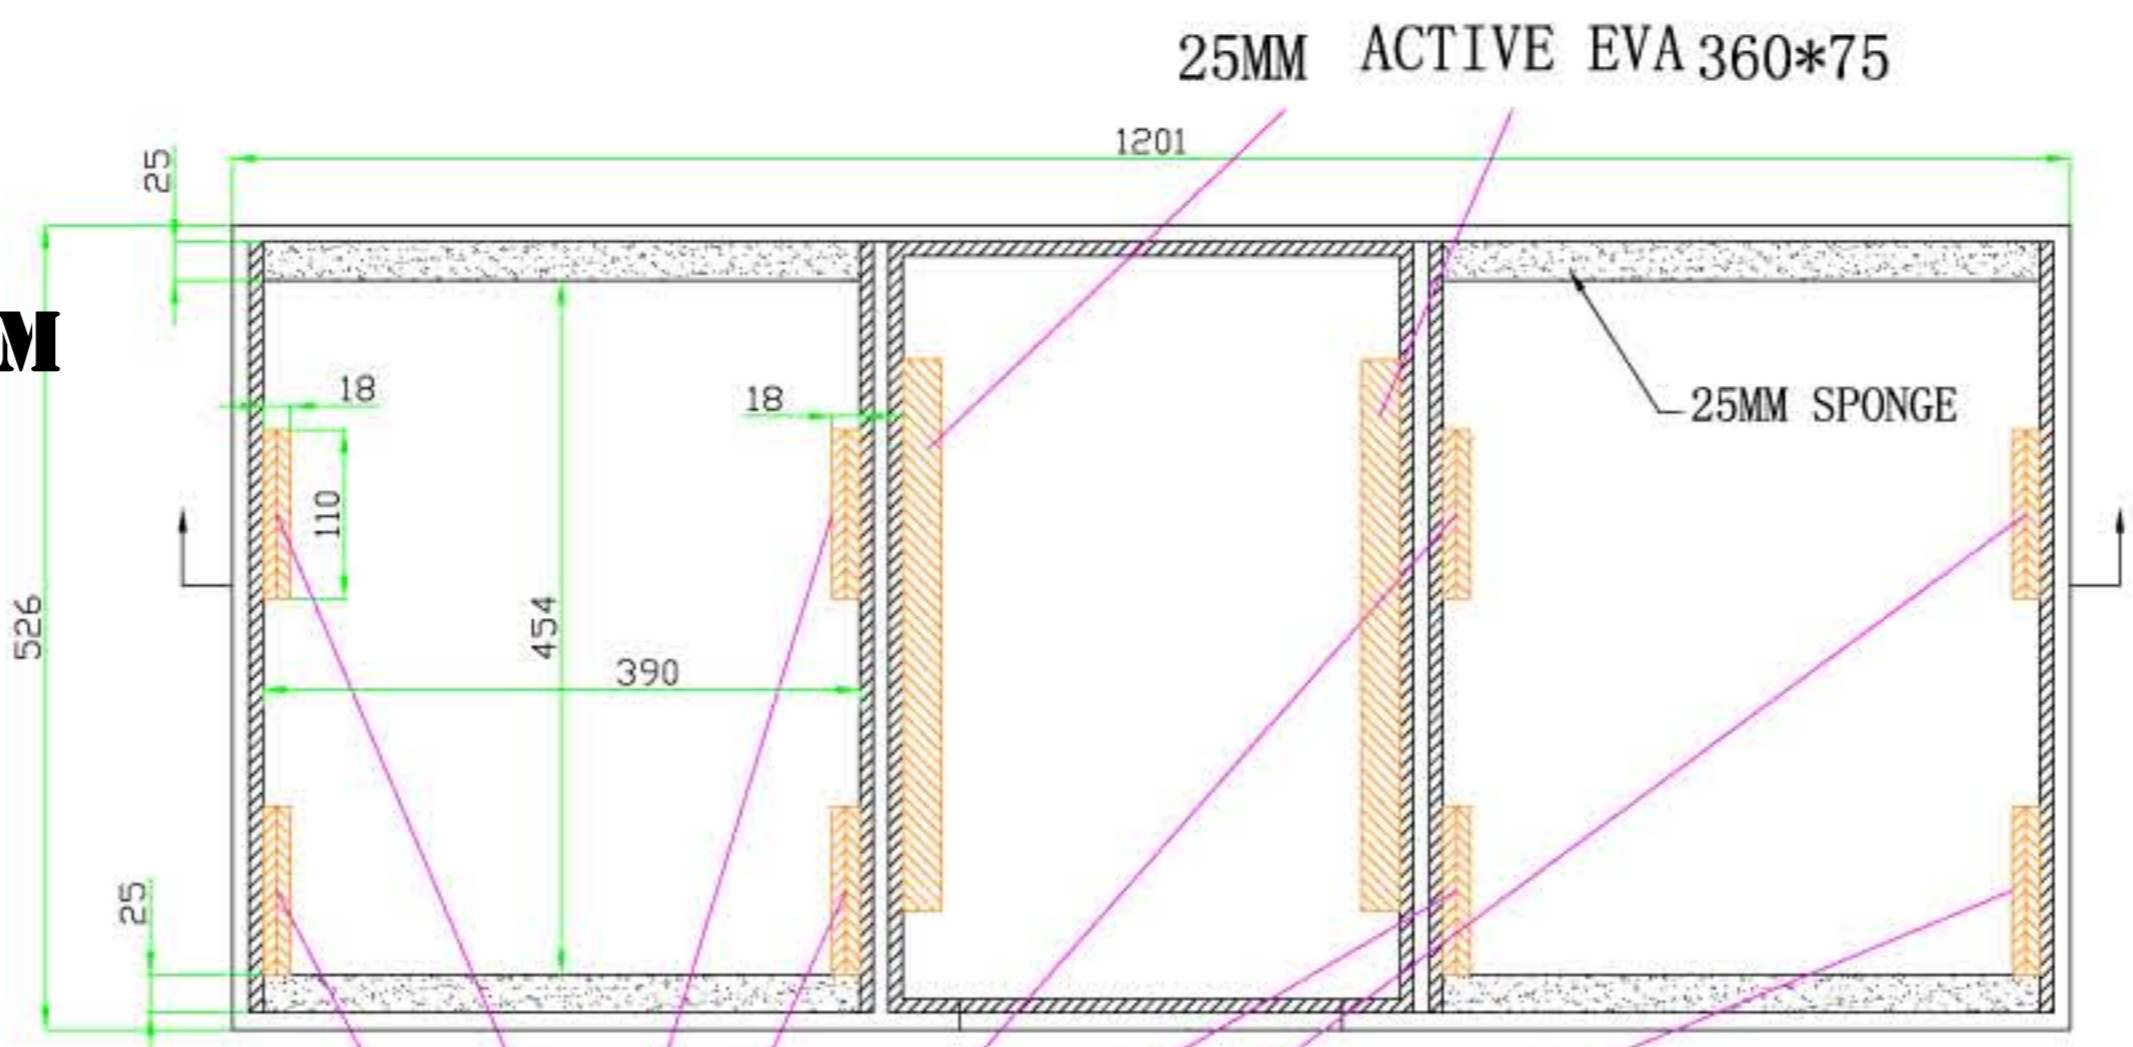

CM-TPBS-12MW

WWW.THECASEMAKERSCO.COM

9MM ACTIVE EVA 110*75 16 PCS