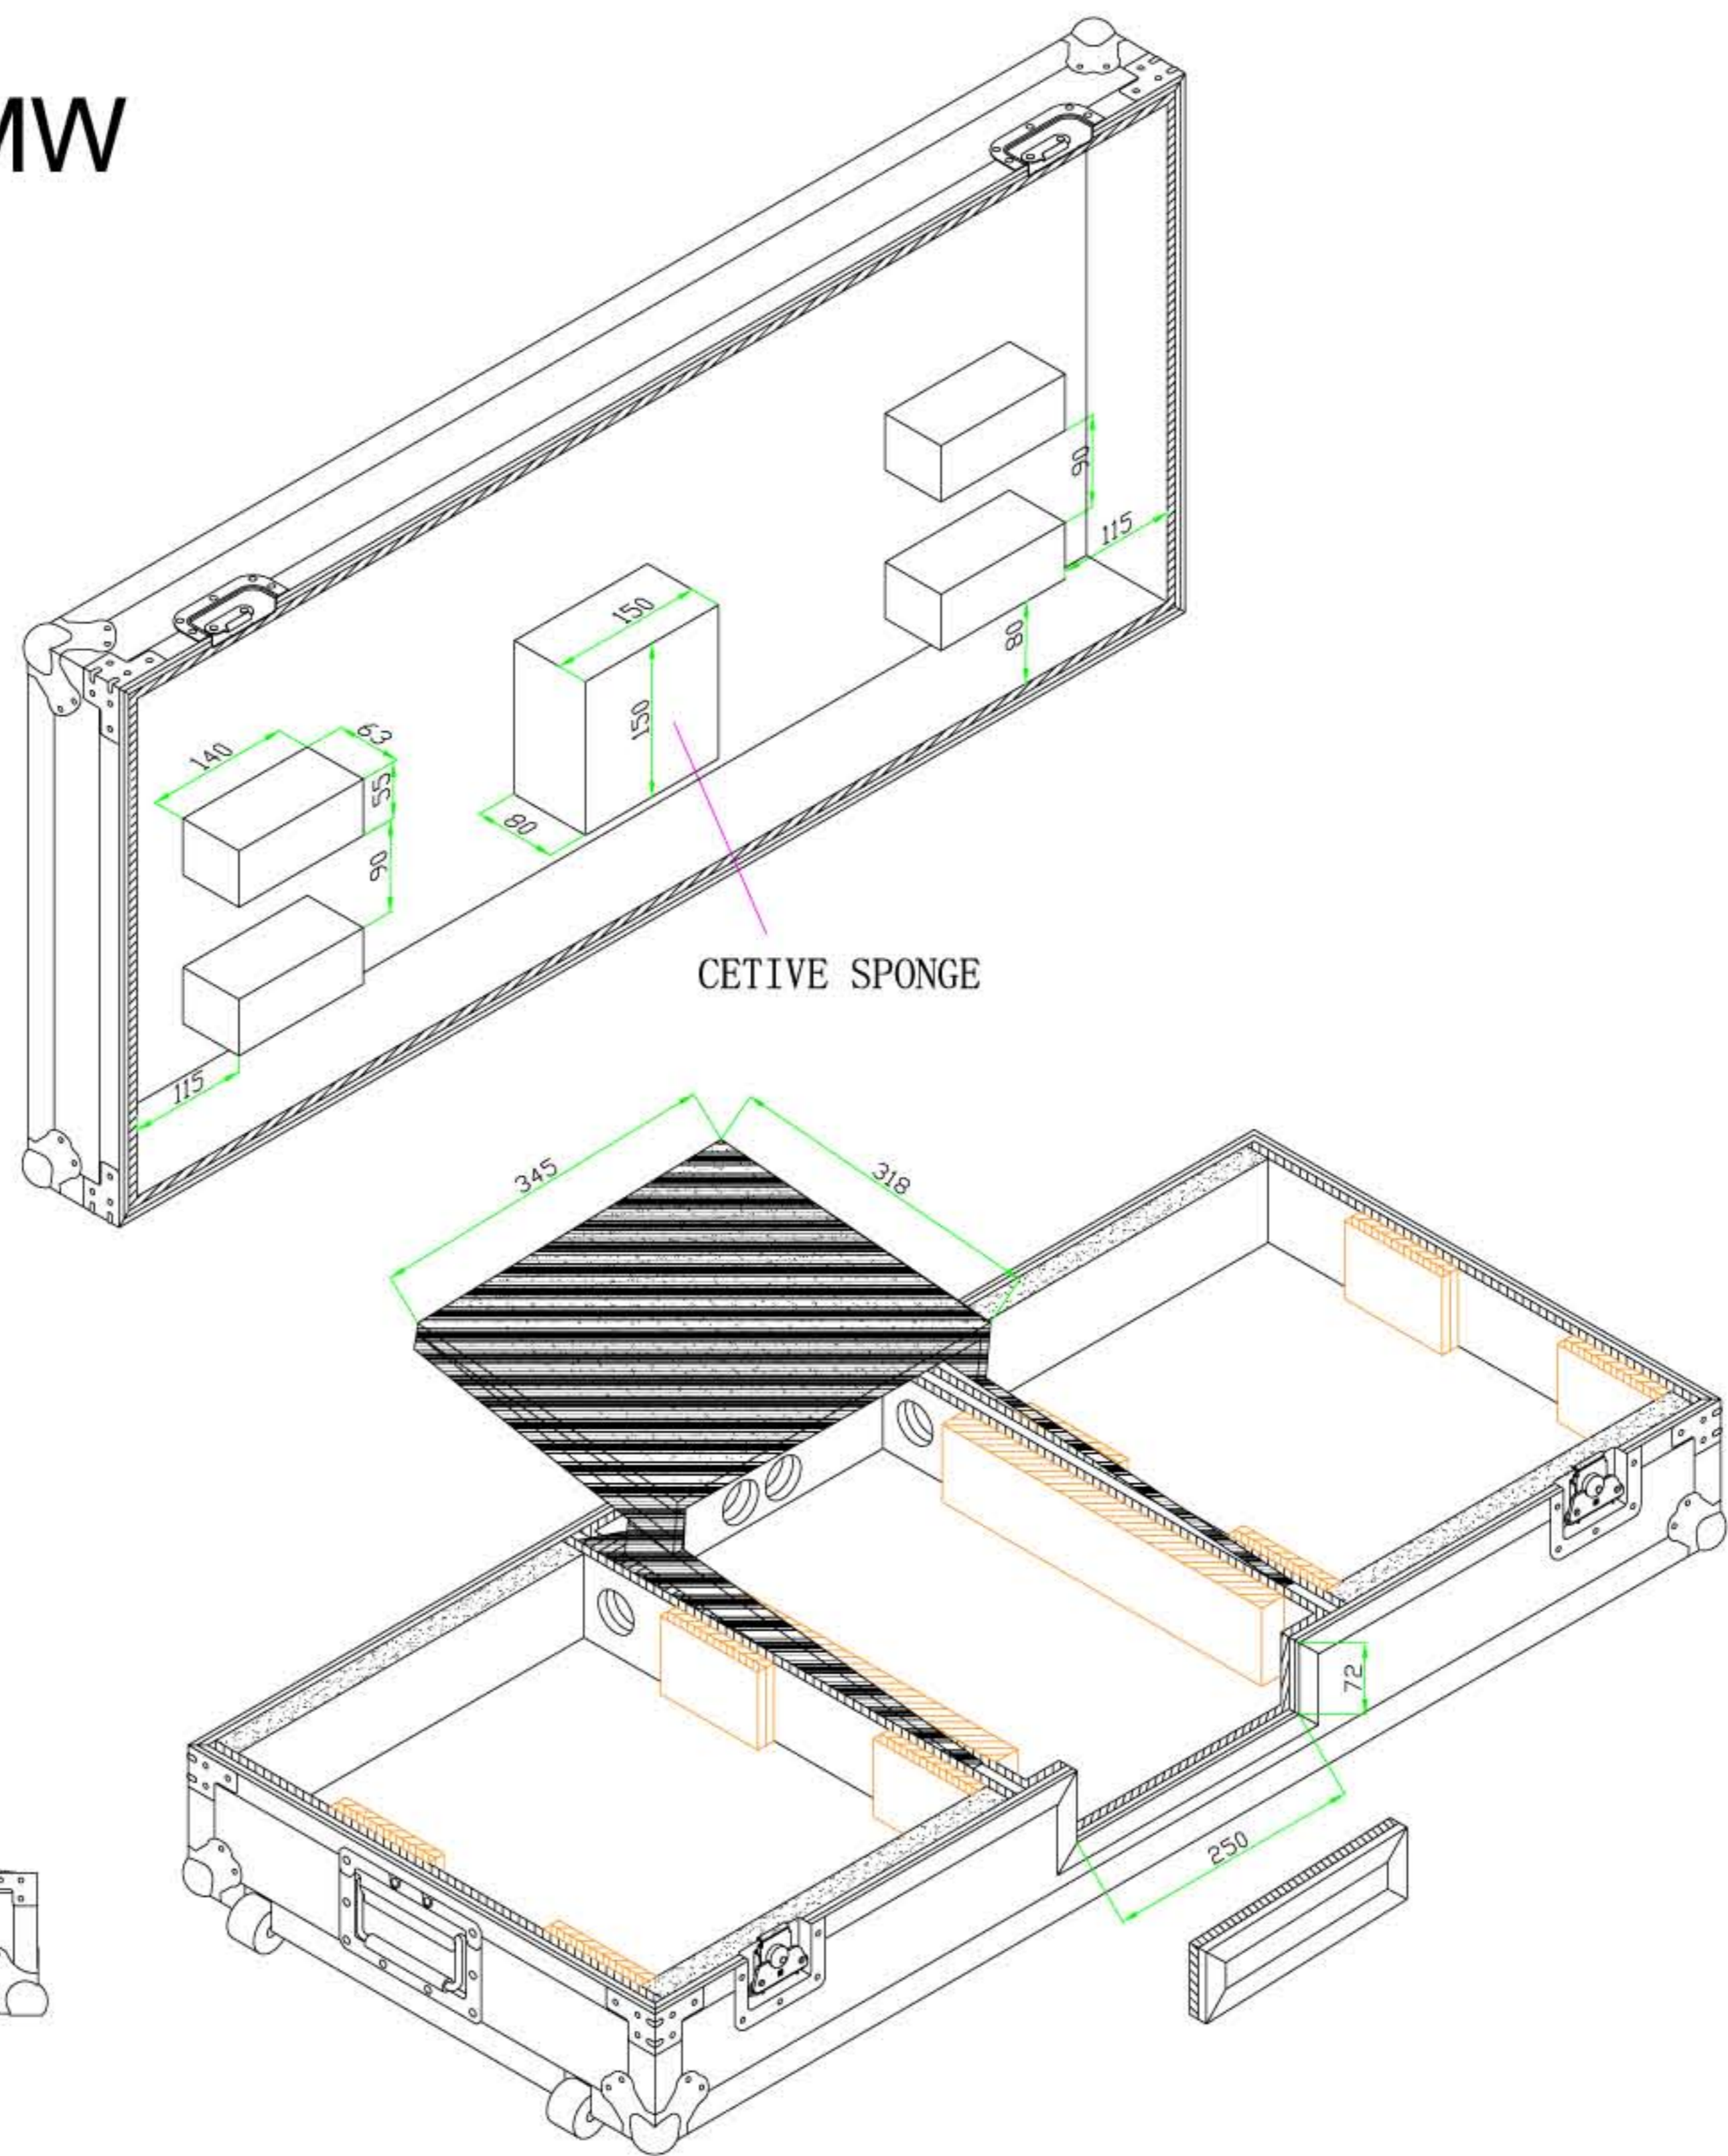

CM-TPBS-12MW

WWW.THECASEMAKERSCO.COM

9MM ACTIVE EVA 110*75 16 PCS