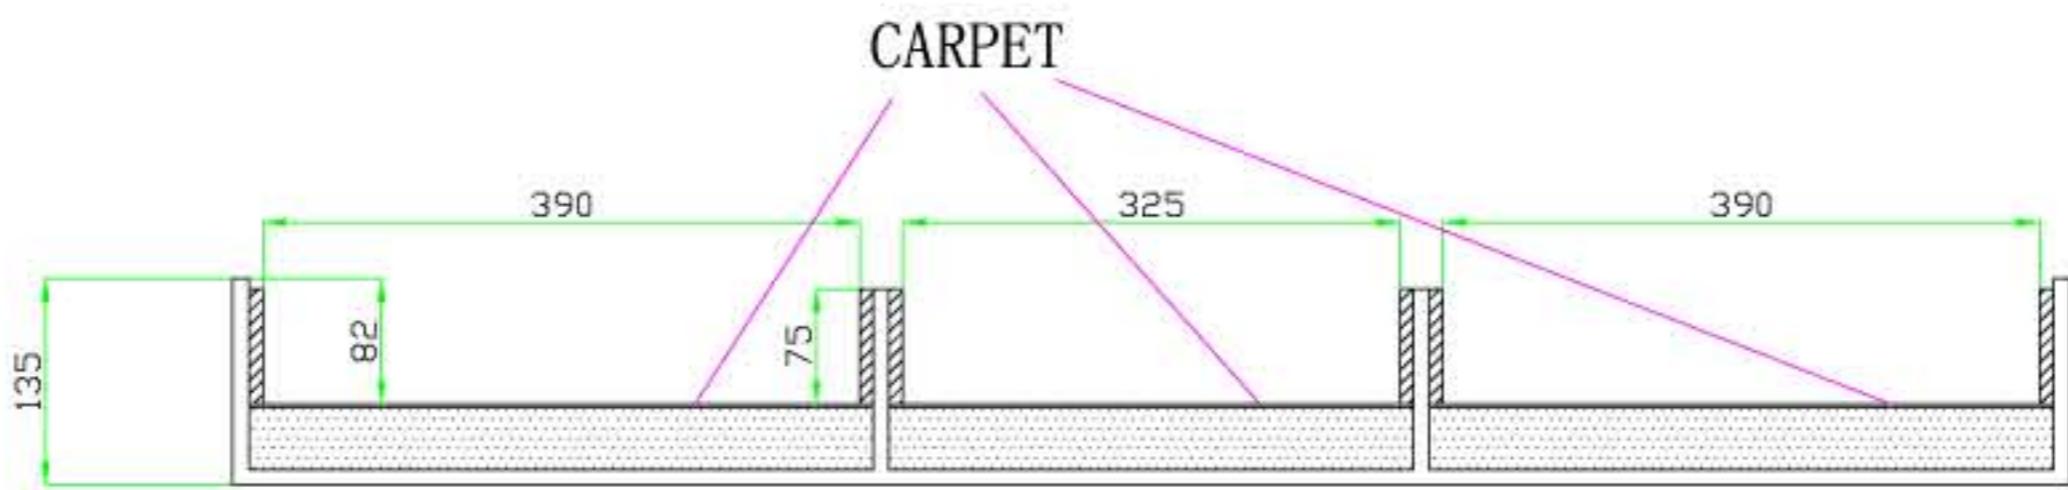

CM-TPBS-12MW

WWW.THECASEMAKERSCO.COM

9MM ACTIVE EVA 110*75 16 PCS